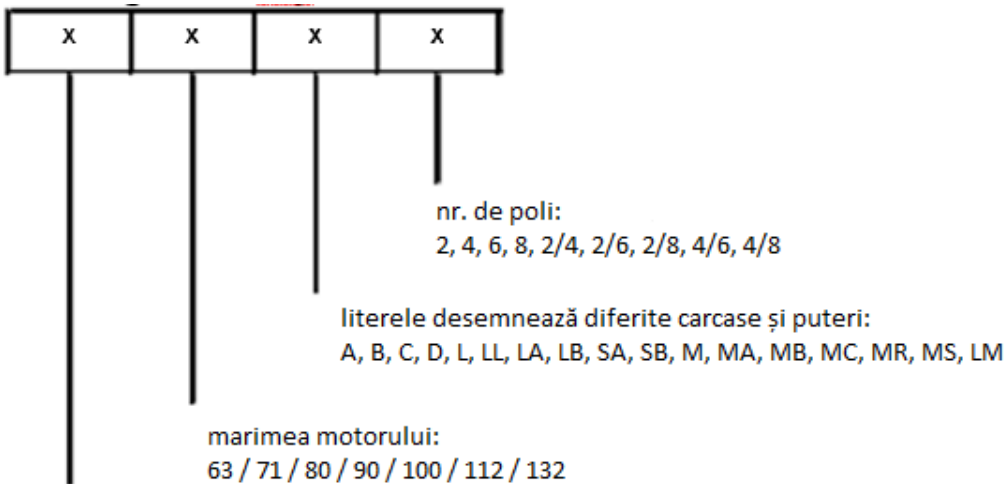

Declarație de conformitate UE MOTOVARIO S.p.A

Via Quattro Passi 1/3, 41043 Formigine (MO) Italia

Declară pe propria răspundere că Motovario, DRDrives și Pujol, motoare electrice cu inducție trifazate și monofazate seria T, TS, TH, TP, TP-SL, TVS, TVH, TVP, TS-CD, TH-CD, TP-CD, TSX, THX, TPX, TB, TBS, TBH, TBP, TVBS, TVBH, TVBP, TBSX, TBHX, TBPX, D, TDV, DB, TDVB, S, SV, SB, SVB, HSE, HSV, HSEB, HSVB cu dimensiunile carcasei 56, 63, 71, 80, 90, 100, 112, 132, 160, 180, 200, 225, 250, 280, 315, 355, 400, 450, concepute conform celor de mai jos sunt în conformitate cu cerințele următoarelor directive ale Uniunii Europene:

- Directiva LVD (joasă tensiune) 2014/35/UE.
- Directiva EMC (Compatibilitate Electromagnetică) 2014/30/UE.
- Directiva ErP (Produse legate de energie) 2009/125/CE și Regulamentul Comisiei aferent nr.1781/2019.
- RoHS 2011/65/UE și modificările ulterioare privind restricția utilizării noxelor în industria electrică și echipamentelor electronice.

Conformitatea cu cerințele Directivei este dovedită prin respectarea următoarelor Standarde:

EN 60034-1: 2010; EN 60034-5: 2001 A1: 2007; EN 60034-6: 1993; EN 60034-7: 1993 A1: 2001; EN 60034-8: 2007 A1:2014; EN 60034-9: 2005 A1: 2007.

Informații suplimentare: Toate motoarele electrice sunt prevăzute cu marcaj „CE”.

T(B) = motor cu inducție trifazat cu o singură viteză (cu frana);

T(B)S, TV(B)S = motor cu inducție trifazat cu o singură viteză (cu frana) eficiența standard

T(B)H, TV(B)H = motor cu inducție trifazat cu o singură viteză (cu frana) eficiența ridicată

T(B)P, TV(B)P = motor cu inducție trifazat cu o singură viteză (cu frana) eficiența premium

T(B)P-SL = motor cu autoalimentare trifazat cu o singură viteză (cu frana) eficiența premium

D(B), TDV(B) = motor cu inducție trifazat cu viteză dublă (cu frana)

S(B), SV(B) = motor de inducție monofazat cu o singură viteză cu condensator (cu frana)

HSE(B), HSV(B) = motor de inducție monofazat cu o singură viteză cu pornire și condensator de funcționare (cu frana)